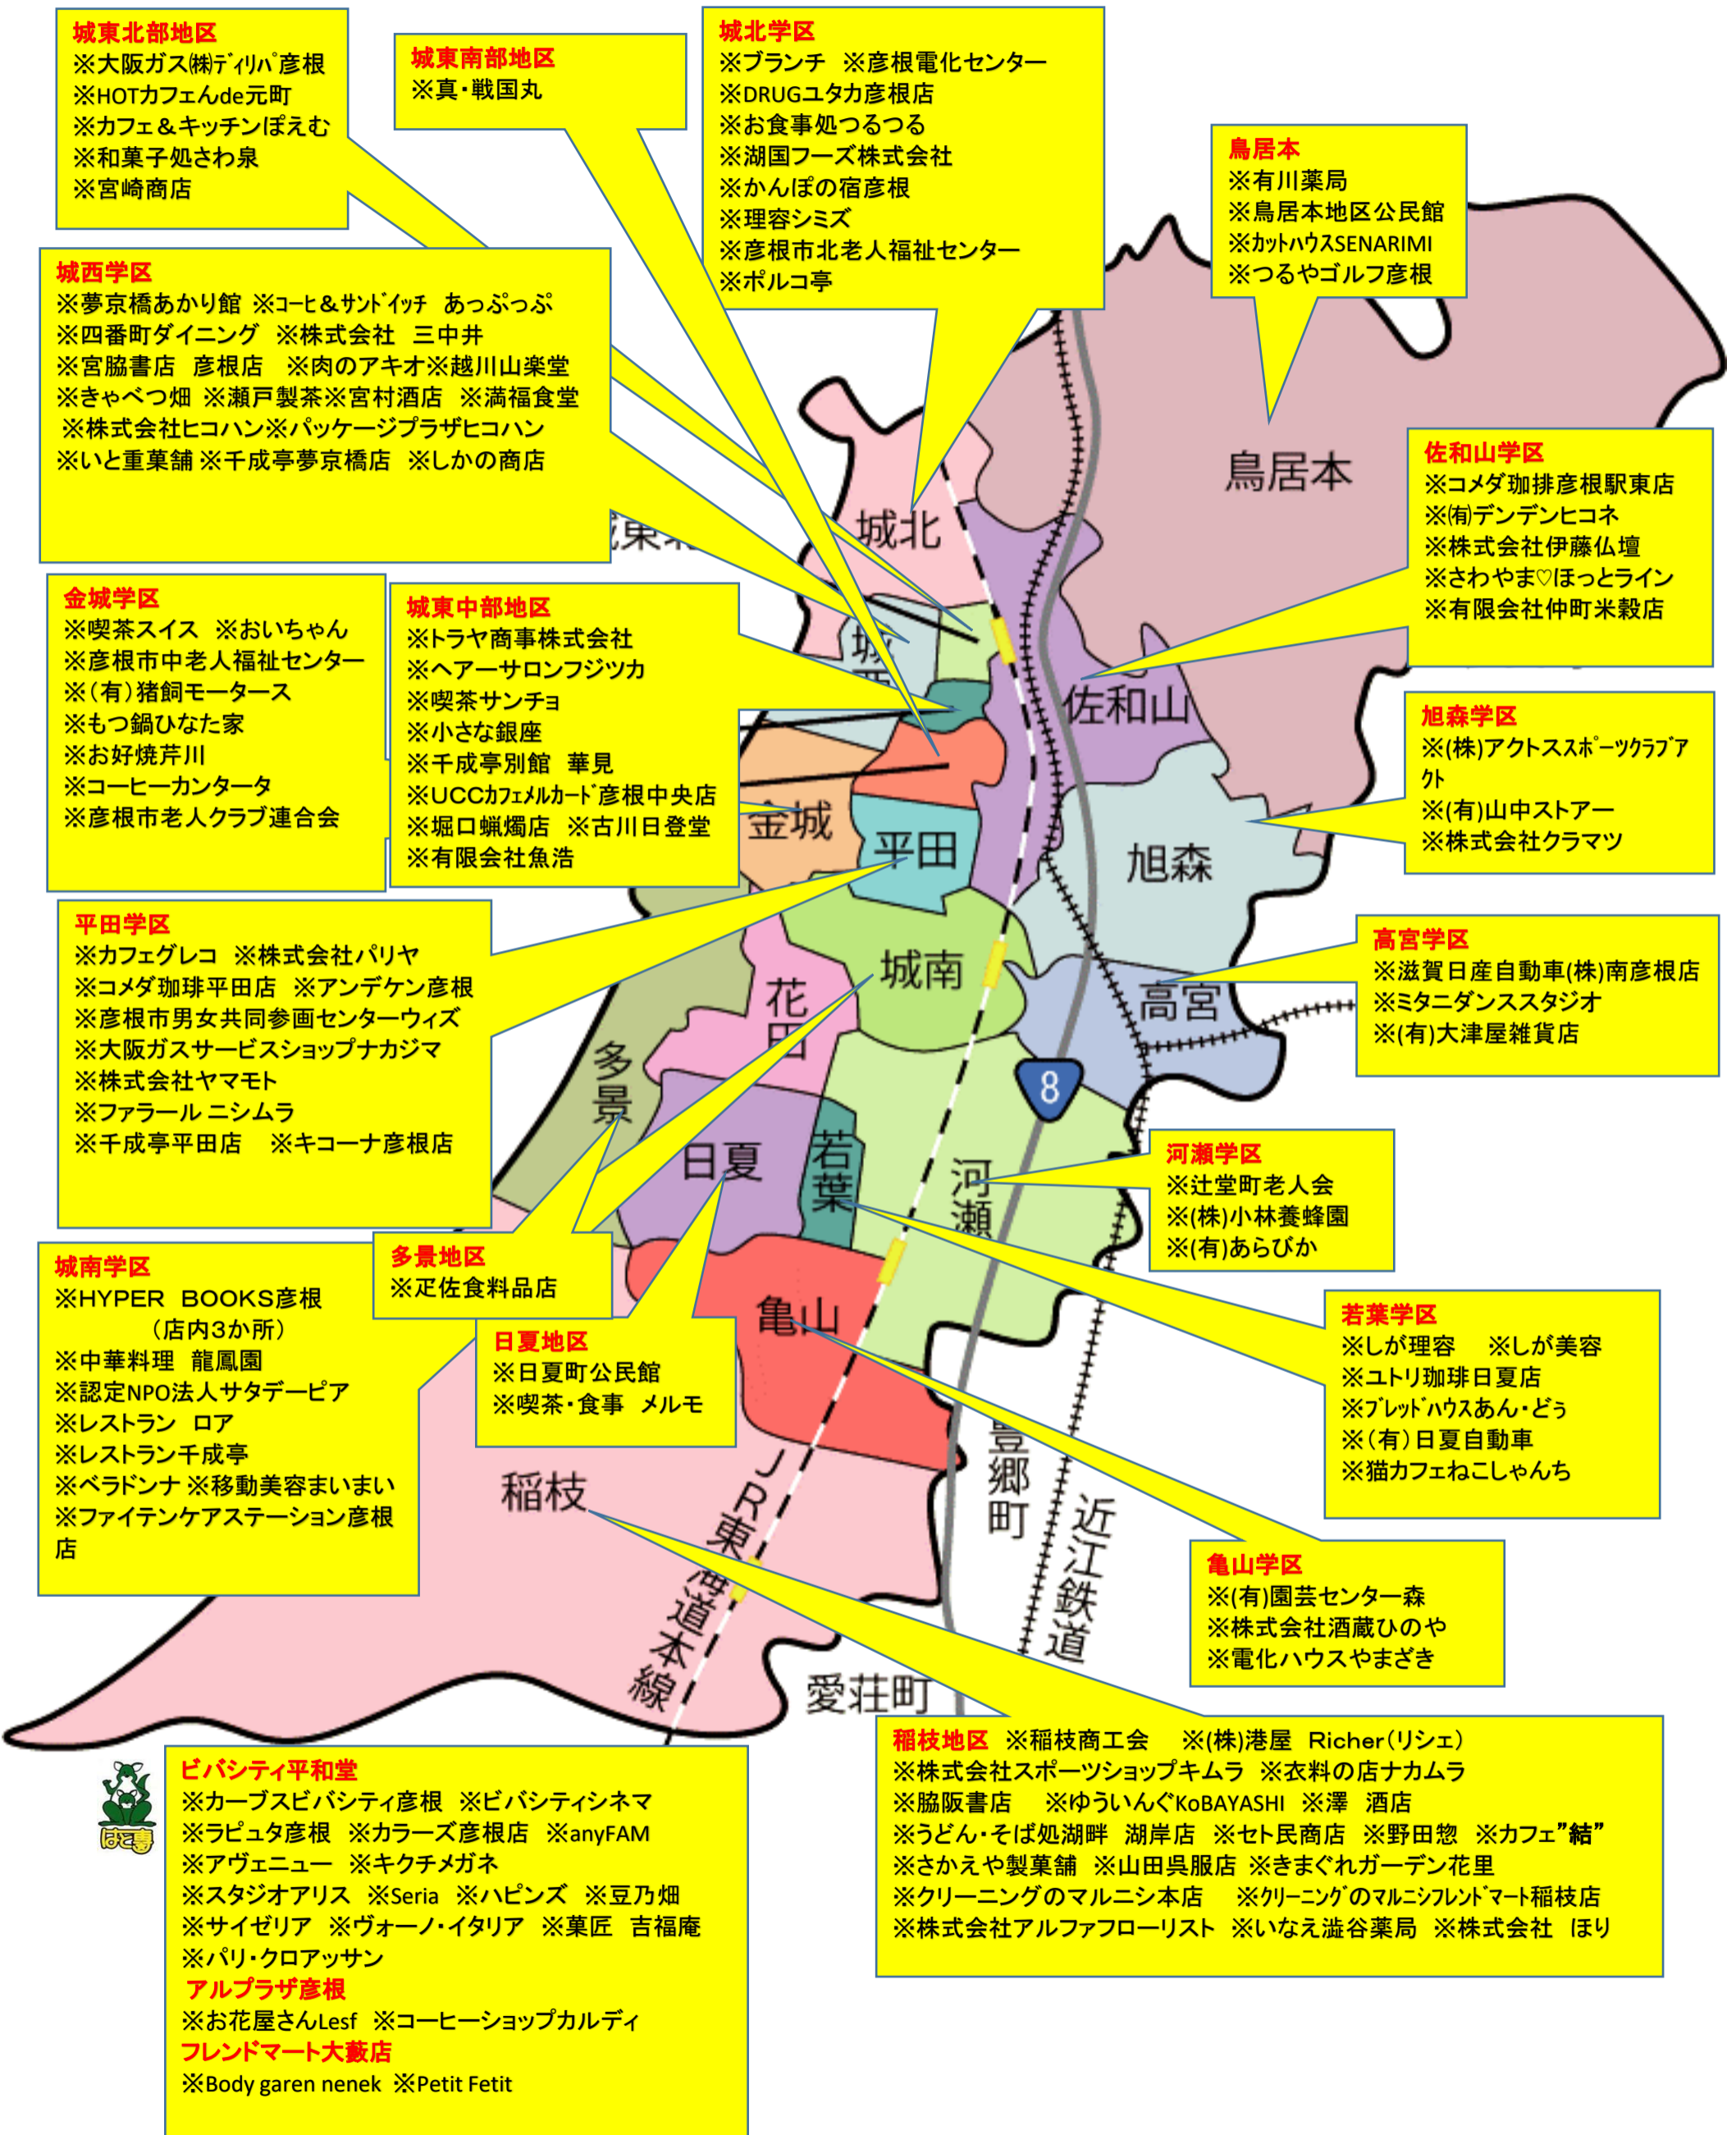

ひこねふくし活動応援募金箱 設置場所

★はと専とは、「平和堂専門店」(株)平和堂に入店している協同組合です。