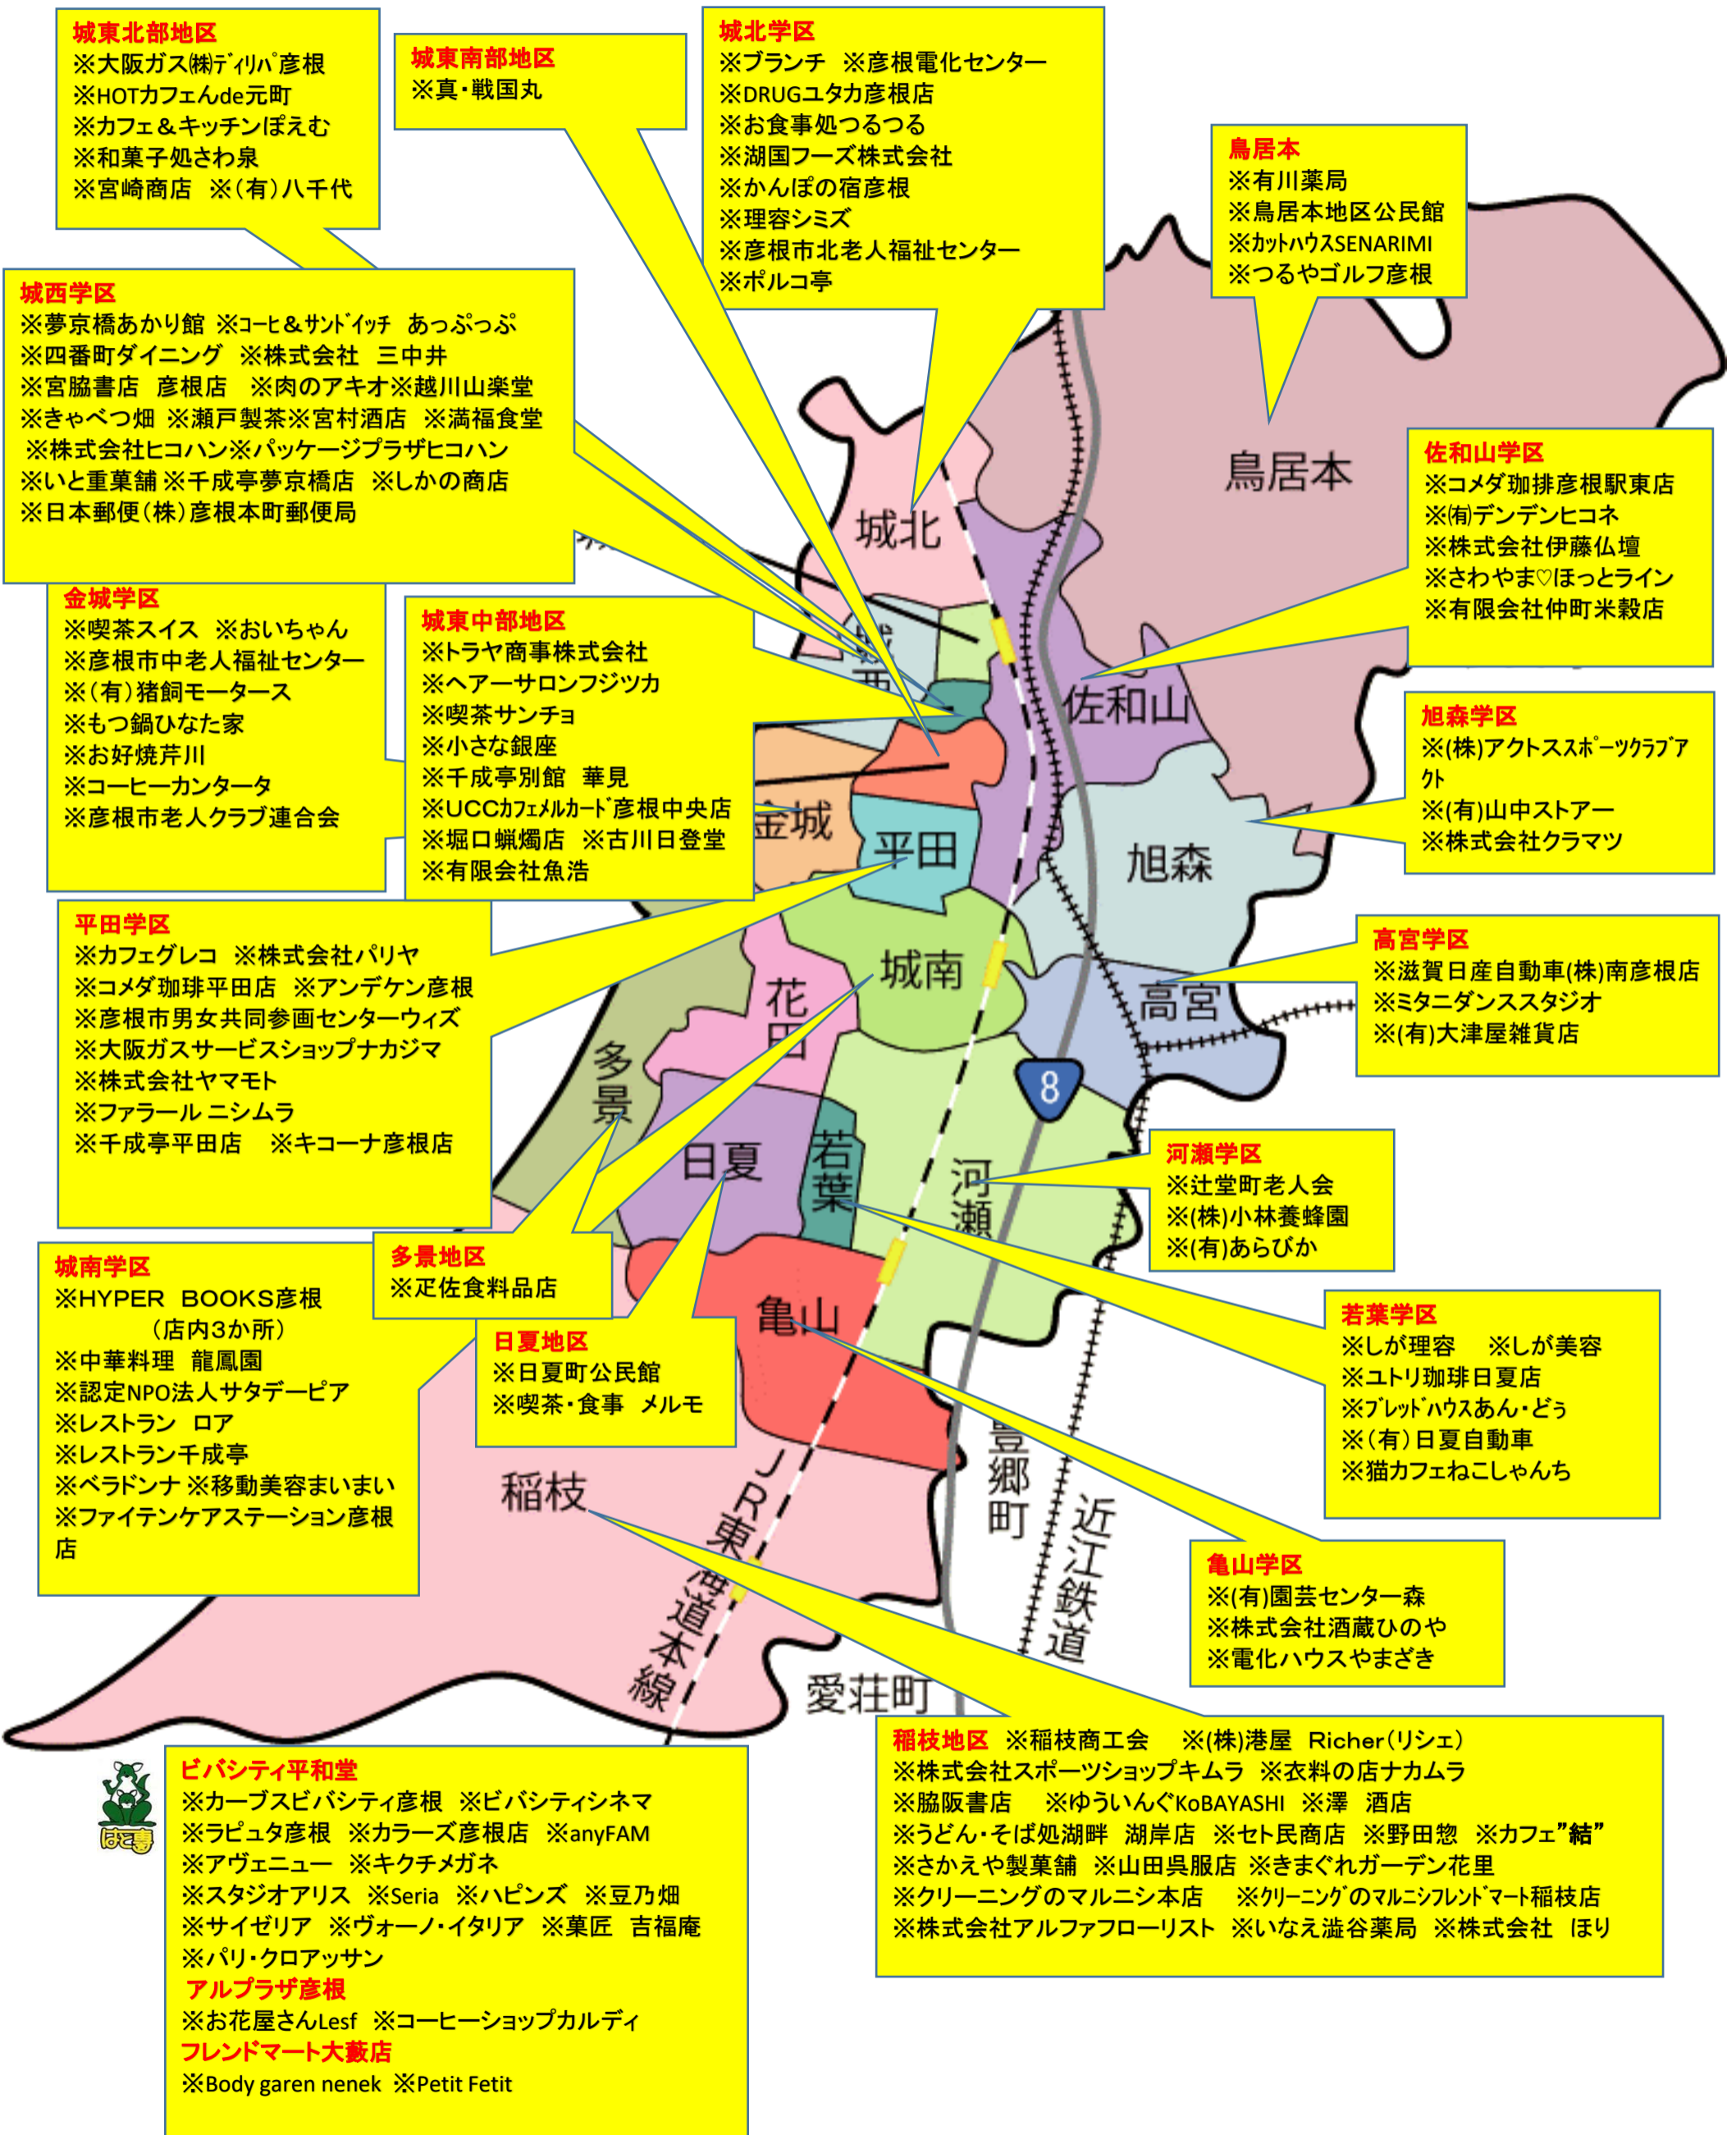

※印→はと専加入店(「平和堂専門店」(株)平和堂に入店している協同組合です。)

☆順不同

地域福祉を支える「ひこねふくし応援活動」の取組に参画してみませんか？

ひこねふくし活動応援募金箱の設置にご協力いただけるお店等がございましたら、彦根市社会福祉協議会まで、ぜひご連絡ください。(TEL:22-2821)

寄付金は、丸ごと(100%)彦根市の地域福祉事業に活用させていただきます！

ひこねふくし活動応援募金箱 設置場所