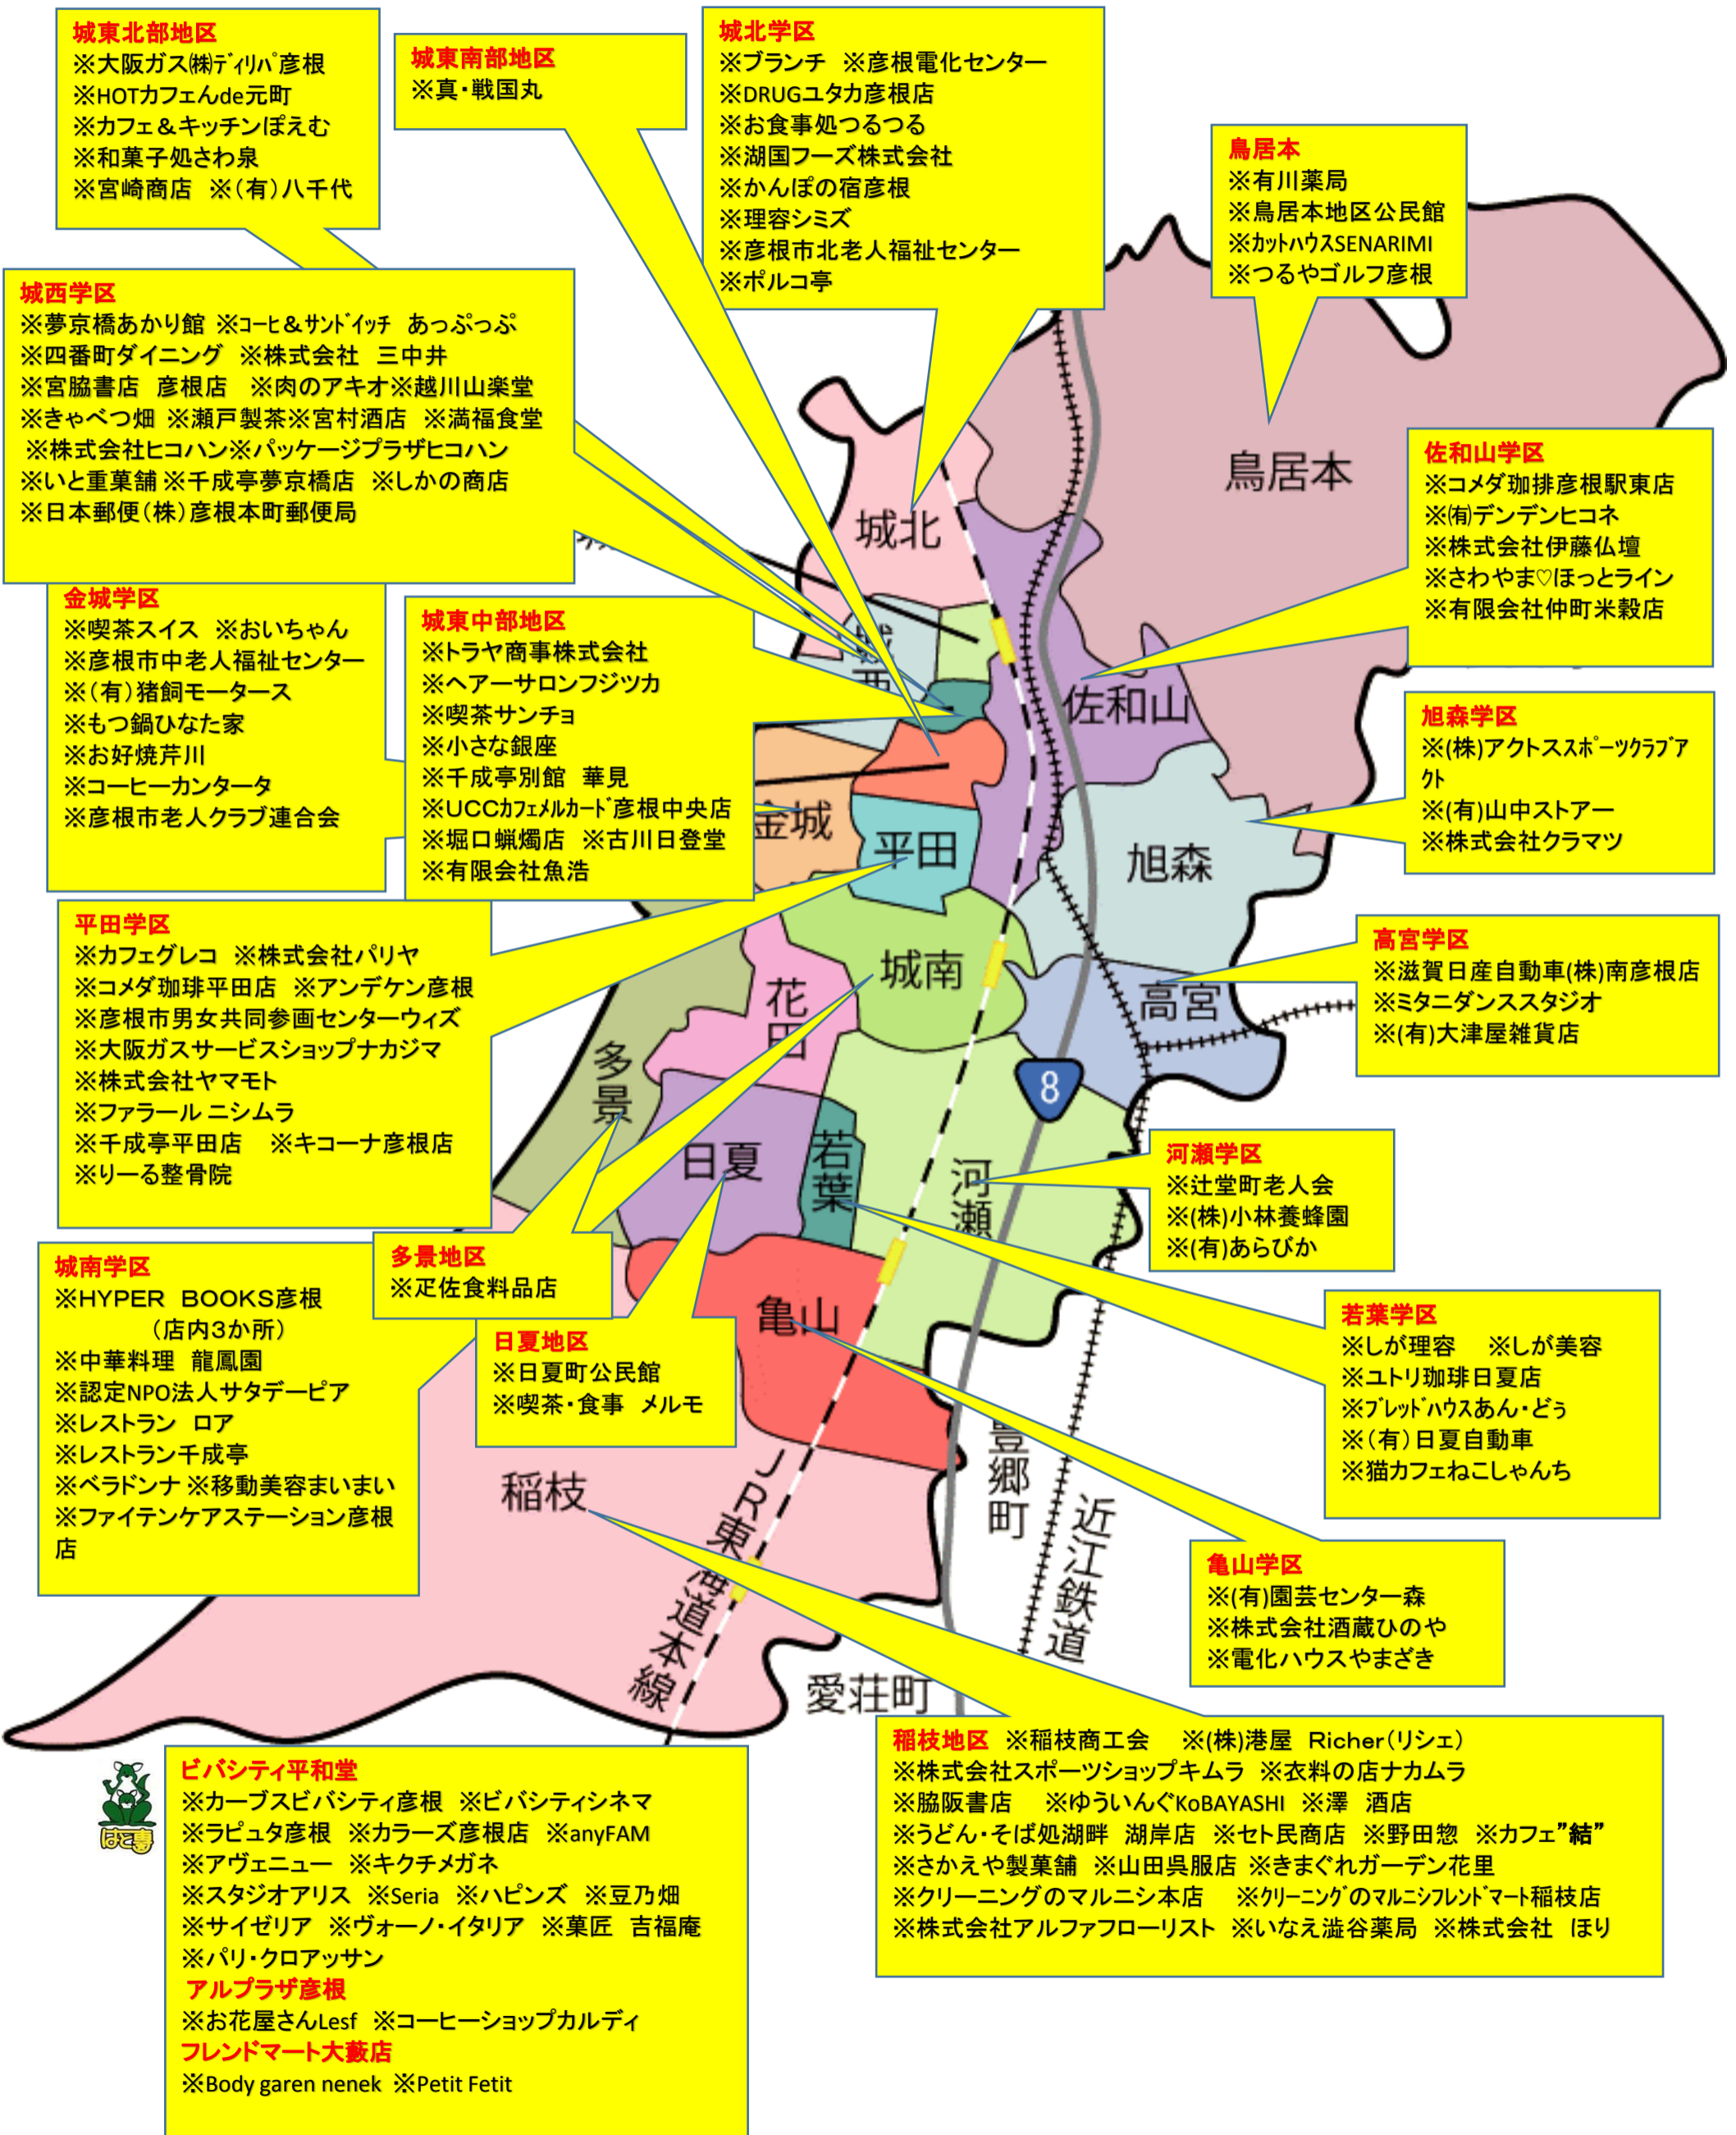

ひこねふくし活動応援募金箱 設置場所

★はと専とは、「平和堂専門店」(株)平和堂に入店している協同組合です。